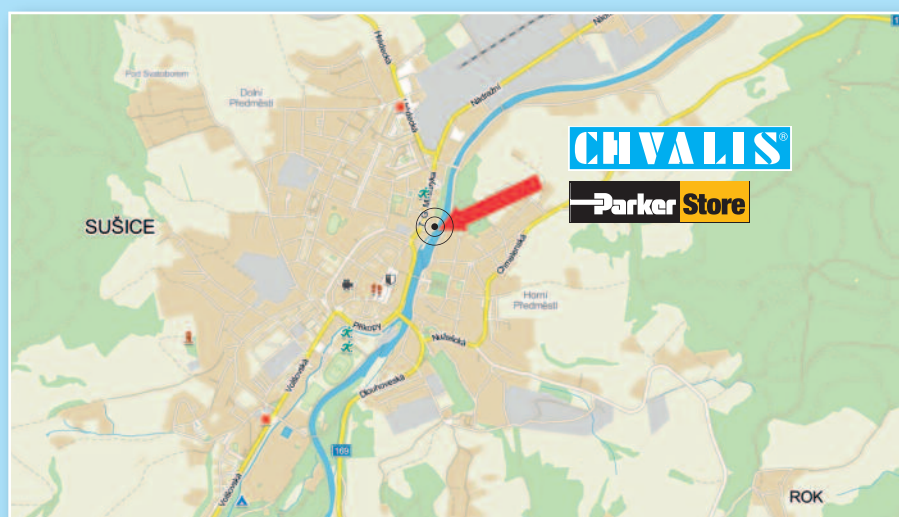

GPS: 49°14'0.906"N, 13°31'21.123"E

[www.chvalis.cz](http://www.chvalis.cz)